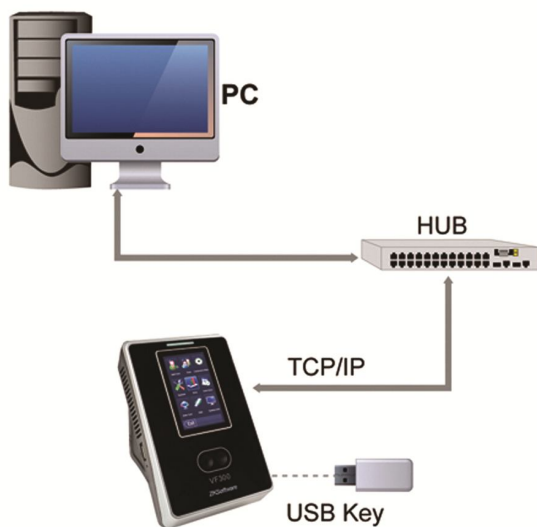

### DESCRIPCIÓN

VF300 es Control de asistencia de última generación de identificación facial, con reconocimiento de rostro, la tarjeta RFID y el modo de PIN. Con el último Algoritmo facial Iface ZK 7,0 y con plataforma de gran capacidad ZEM810, que posee 200 plantillas de rostros, sin dividir los grupos, y su tiempo de verificación es menos de 1 segundo. Todas las configuraciones de ajustes se hacen fácilmente en la pantalla táctil de 3.0 pulgadas TFT. El diseño de tamaño pequeño y elegante, puede encajar fácilmente en su oficina. Tiene el sistema de identificación ZK Iface, su vida será más segura y conveniente.

#### DIMENSIONES

- Elegante diseño ergonómico
- Comunicación TCP / IP y USB Host.
- Pantalla Táctil TFT de 3,0 pulgadas
- 9 dígitos de identificación de usuario.
- Sistema de reconocimiento con Infrarrojos que permite al usuario reconozca la identidad en entornos con poca luz.
- Opcional módulo de tarjeta Mifare

### Características

- **Capacidad de Rostro:** 200 (1: N)
- **Capacidad de la tarjeta:** 10.000
- **Capacidad de Registros:** 100000
- **Version de Algoritmo de rostro:** Zk IFace7.0
- **Plataforma Hardware:** ZEM810
- **Sensor de imagen:** Especial Sensor Dual Stereo
- **Pantalla:** Pantalla táctil de 3 pulgadas
- **Comunicación:** TCP / IP, USB Host
- **Funciones Estándar:** Tarjeta de identificación, Interruptor automático de estado, autoservicio de consultas, Código de Trabajo, entrada T9, 9 dígitos ID de usuario, DLST, Programado de campana
- **Funciones Opcionales:** Tarjeta Mifare.
- **Fuente de alimentación:** 12V/1.5 A
- **Velocidad de Verificación:** menos de 1S
- **Temperatura de Funcionamiento:** 0° C – 45° C
- **Humedad de Funcionamiento:** 20% -80%
- **Dimensiones:** (L x H x D) 104,70 x 160,00 x 36,00 mm