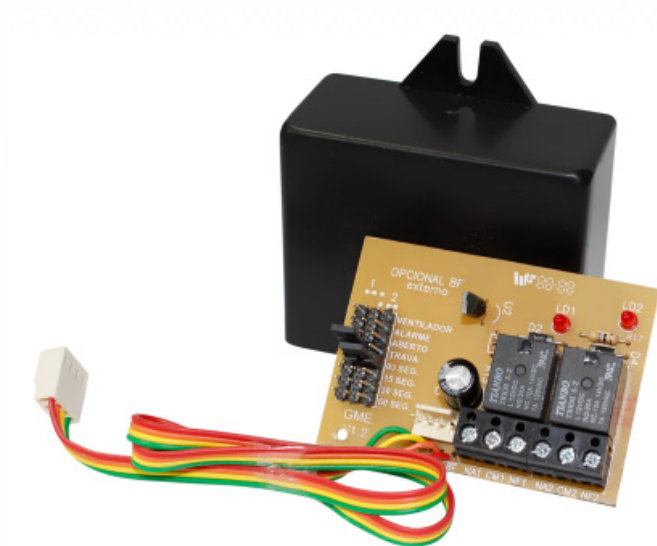

# MÓDULO 8 FUNCIONES.

## Rendimiento y simplicidad

Modulo Opcional 8 funciones para agregar funciones a su central SEG.

Su caja estanca es resistente a intemperie y puede ser fijada en el extremo de la central.

### OPCIONAL 8 FUNCIONES 2 CANALES

FUNCION DE VENTILADOR

SI

FUNCION DE ALARMA

SI

FUNCION DE APERTURA

SI

FUNCION DE TRABA DE PISO