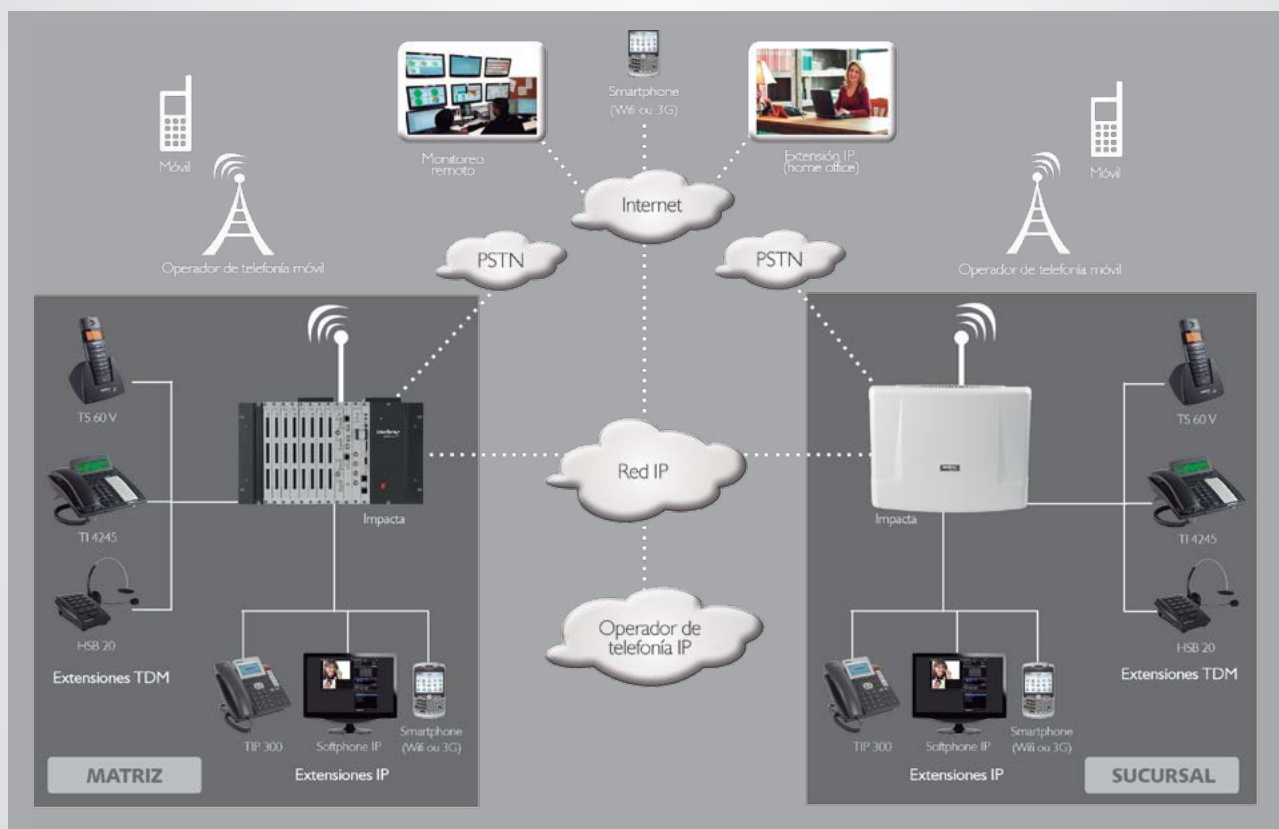

Características:

- Enlace E1 (R2D/ISDN)
- Llamadas IP y GSM
- Grabación de llamadas en extensiones TDM e IP
- DISA operadora automática incluida
- Identificación de llamadas (DTMF/FSK) incorporada
- Protocolo CSTA para aplicaciones CTI
- Sígueme externo en todas las puertas
- DDE (Discado Directo a Extensión)
- Selección automática de líneas
- Límite de duración de las llamadas
- Conferencia con hasta 5 participantes
- Directorio individual y colectivo
- Música de espera personalizable
- Plan de numeración flexible

Solución Integrada

Centrales Impacta			Capacidad Máxima							Modularidad - Tarjetas		
Modelo	Instalación	Slots	Extensiones TDM	Troncales Digitales	Troncales Analógicas	Troncales GSM	Troncales IP*	Extensiones IP*	Canales IP	Tarjetas con 16 o 24 extensiones analógicas Tarjeta con 4 extensiones digitales y 12 extensiones analógicas Tarjeta con 2 troncales analógicas y 12 extensiones analógicas Tarjeta con 8 troncales analógicas Tarjeta con 4 o 8 troncales GSM Tarjeta con 1 o 2 E1 R2D/ISDN (30 o 60 troncales digitales) Tarjeta con 10, 20 o 30 canales IP** Tarjeta con hasta 3 accesorios***		
Impacta 94	Rack y Pared	6	48	30	16	8	30	120	30			
Impacta 140	Rack y Pared	6	80	60	24	8	30	120	30			
Impacta 220	Rack y Pared	11	160	60	24	8	30	120	30			
Impacta 300	Rack	11	240	60	24	8	30	120	30			

* Configuración inicial con 4 troncales IP y 10 extensiones IP

** Hasta 4 extensiones IP y 1 troncal IP para cada canal IP

*** Correo/Buzón de Voz, Módem y Comandos (interfaz de portero, sensor de alarma y actuación externa)

intelbras