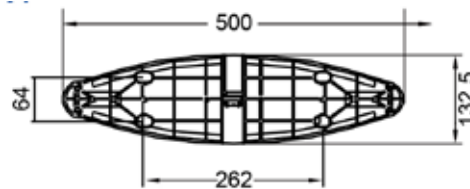

Atento Grand / CA78X

Antenas con electrónica incorporada

Principales Características

- Marco de ABS robusto
- Placas de acrílico reemplazables por publicidad
- Algoritmo inteligente proporciona una alta tasa de detección con extremadamente bajas falsas alarmas
- Diseño de sistema único ofrece una solución mucho más rentables para pasillos múltiples y pasillos anchos
- La electrónica incorporada proporciona una instalación más fácil
- Múltiples métodos de ajustes, máxima oportunidad de sincronización para diferentes ambientes

Especificaciones

- Frecuencia Central: 58MHz
- Consumo de energía: 200W máx.
- Fusible de la Fuente de alimentación: 3.15/5.0A
- Corriente: 3.15@230VAC, 5.0A@120VAC
- Transmisión de corriente: 8 ~ 16 Ao-p
- Temperatura ambiente: 0° a 35°C, humedad relativa: 0 a 85% no condensada.
- Luz: de alarma: opcional
- Dimensiones: 1599 * 500 * 132.5mm
- Volumen de alarma: 45-96dB

Base:

Código de los productos

CA78XC64	Antena Maestra
CA78XS	Antena Transceptora esclava
CA78XR	Antena Receptora esclava