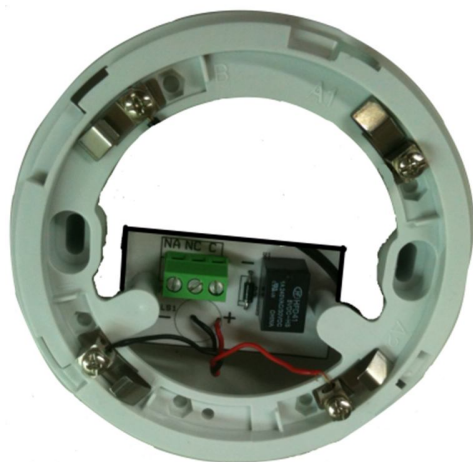

FICHA TÉCNICA

A30XZR

DESCRIPCIÓN: Base de 4 Hilos para sensores convencionales A30XZR

CARACTERÍSTICAS

- Base de 4 hilos para conectar detectores convencionales a un panel de alarma PARADOX.
- Modelo: base alta.
- Fabricado en material ABS blanco Termorresistente.

DIAGRAMA DE CONEXIÓN